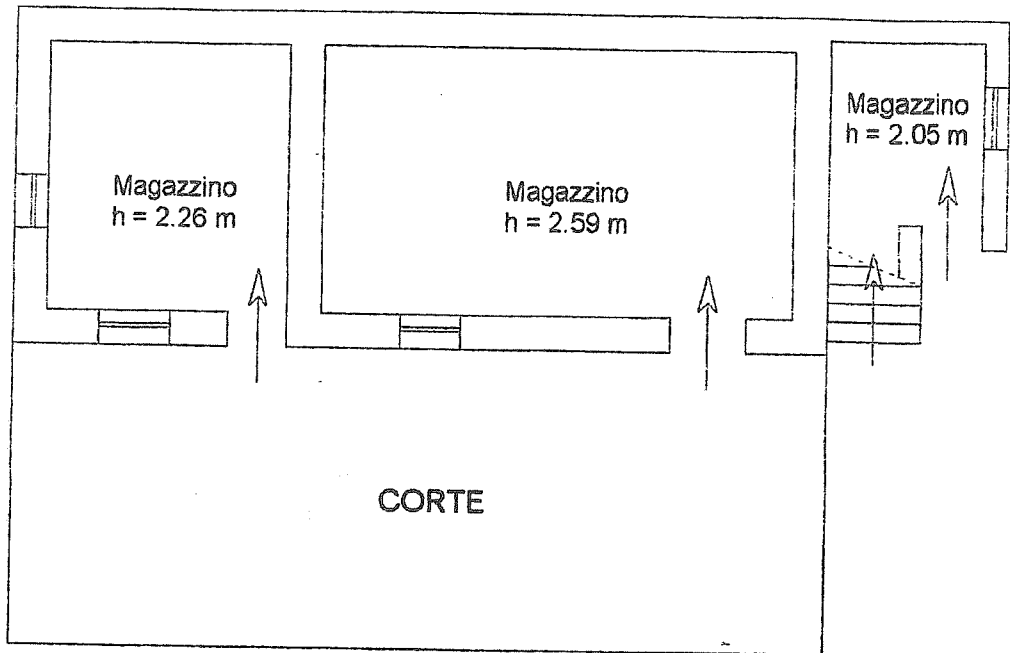

Foglio Mapp.

Foglio Mapp.

Foglio Mapp.

Foglio Mapp.

PIANO TERRA